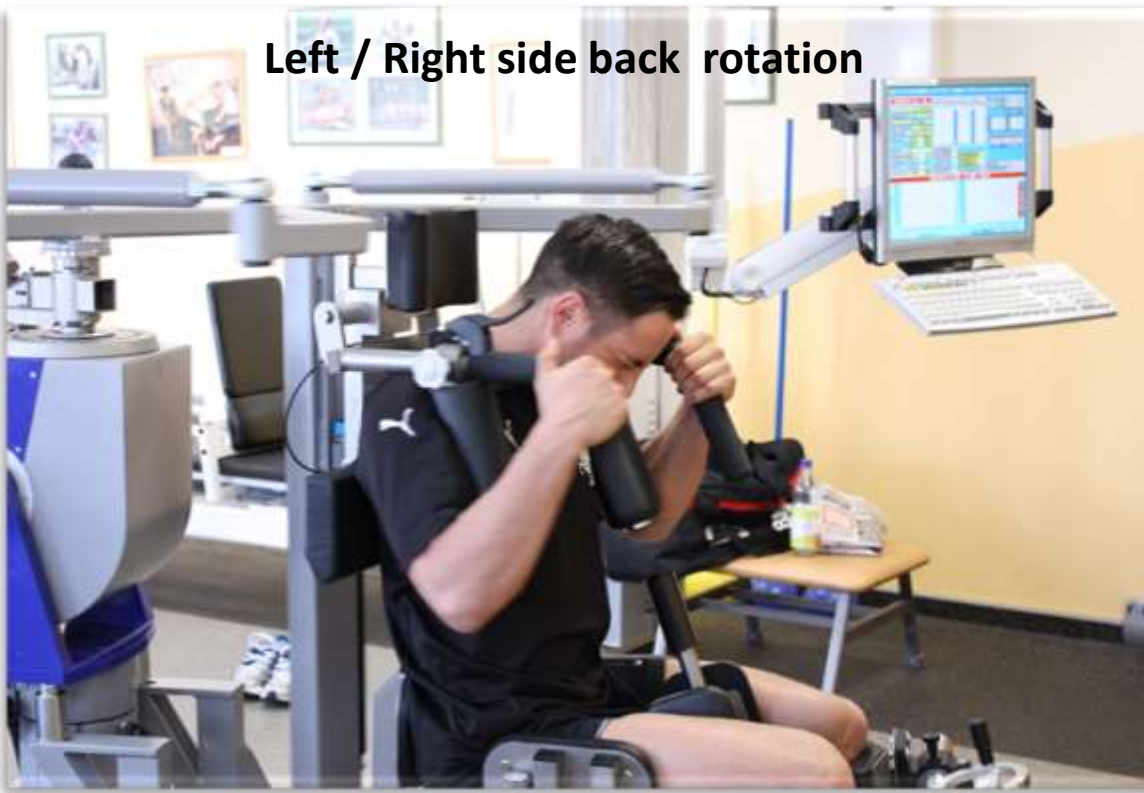

BACK-STATION-COMBI

Isomed2000 Back-Station-Combi

- kombinira dva sustava u jednom uređaju s vlastitim pogonom dinamometra
- vlastiti sustav upravljanja
- vlastiti nadzor nad glavom dinamometra
- brzo pomicanje i klikanje priključka dinamometra

Left / Right side back rotation

Back flexion extension

Dinamometar povezan s jedinicom za rotaciju trupa

Dinamometar povezan s jedinicom za fleksiju/ekstenziju trupa

Pomaknite i kliknite glavu dinamometra