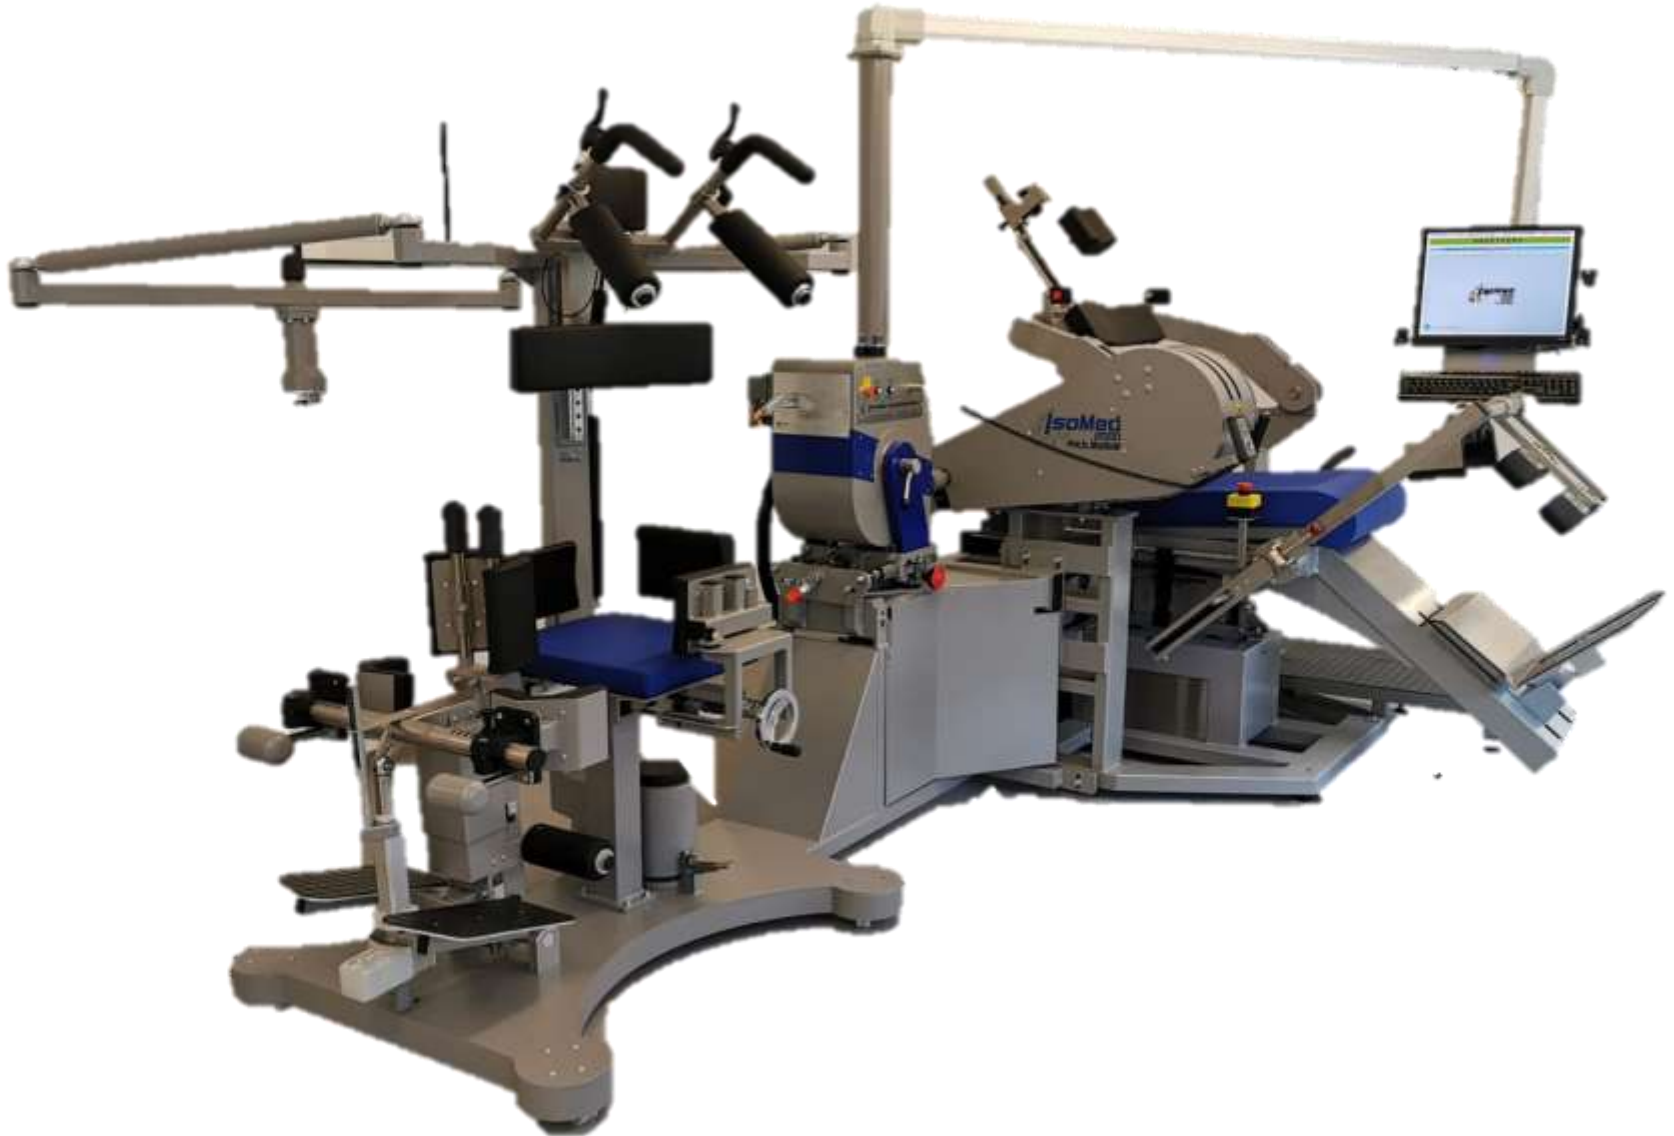

BACK-STATION-COMBI

Isomed2000 Back-Station-Combi

- kombinira dva sustava u jednom uređaju s vlastitim pogonom dinamometra
- vlastiti sustav upravljanja
- vlastiti nadzor nad glavom dinamometra
- brzo pomicanje i klikanje priključka dinamometra

Left / Right side back rotation

Back flexion extension

Dinamometar povezan s jedinicom za rotaciju trupa

Dinamometar povezan s jedinicom za fleksiju/ekstenziju trupa

Pomaknite i kliknite glavu dinamometra

Dinamometar spojen sa jedinicom za rotaciju trupa

BACK-STATION-COMBI

TEHNIČKI PODACI

FLEKSIJA/EKSTENZIJA TRUPA

Back Flexion/Extension		
Max obrtni moment concentric	1000Nm	
Max obrtni moment eccentric	1000Nm	
Max brzina	200°/s	

TEHNIČKI PODACI

ROTACIJA TRUPA

Max obrtni moment concentric	750Nm	
Max obrtni moment eccentric	750Nm	
Max brzina	180°/s	

Electrical adjustments		
Shine-bone fixation	forward	backward
food-plate height	up	down